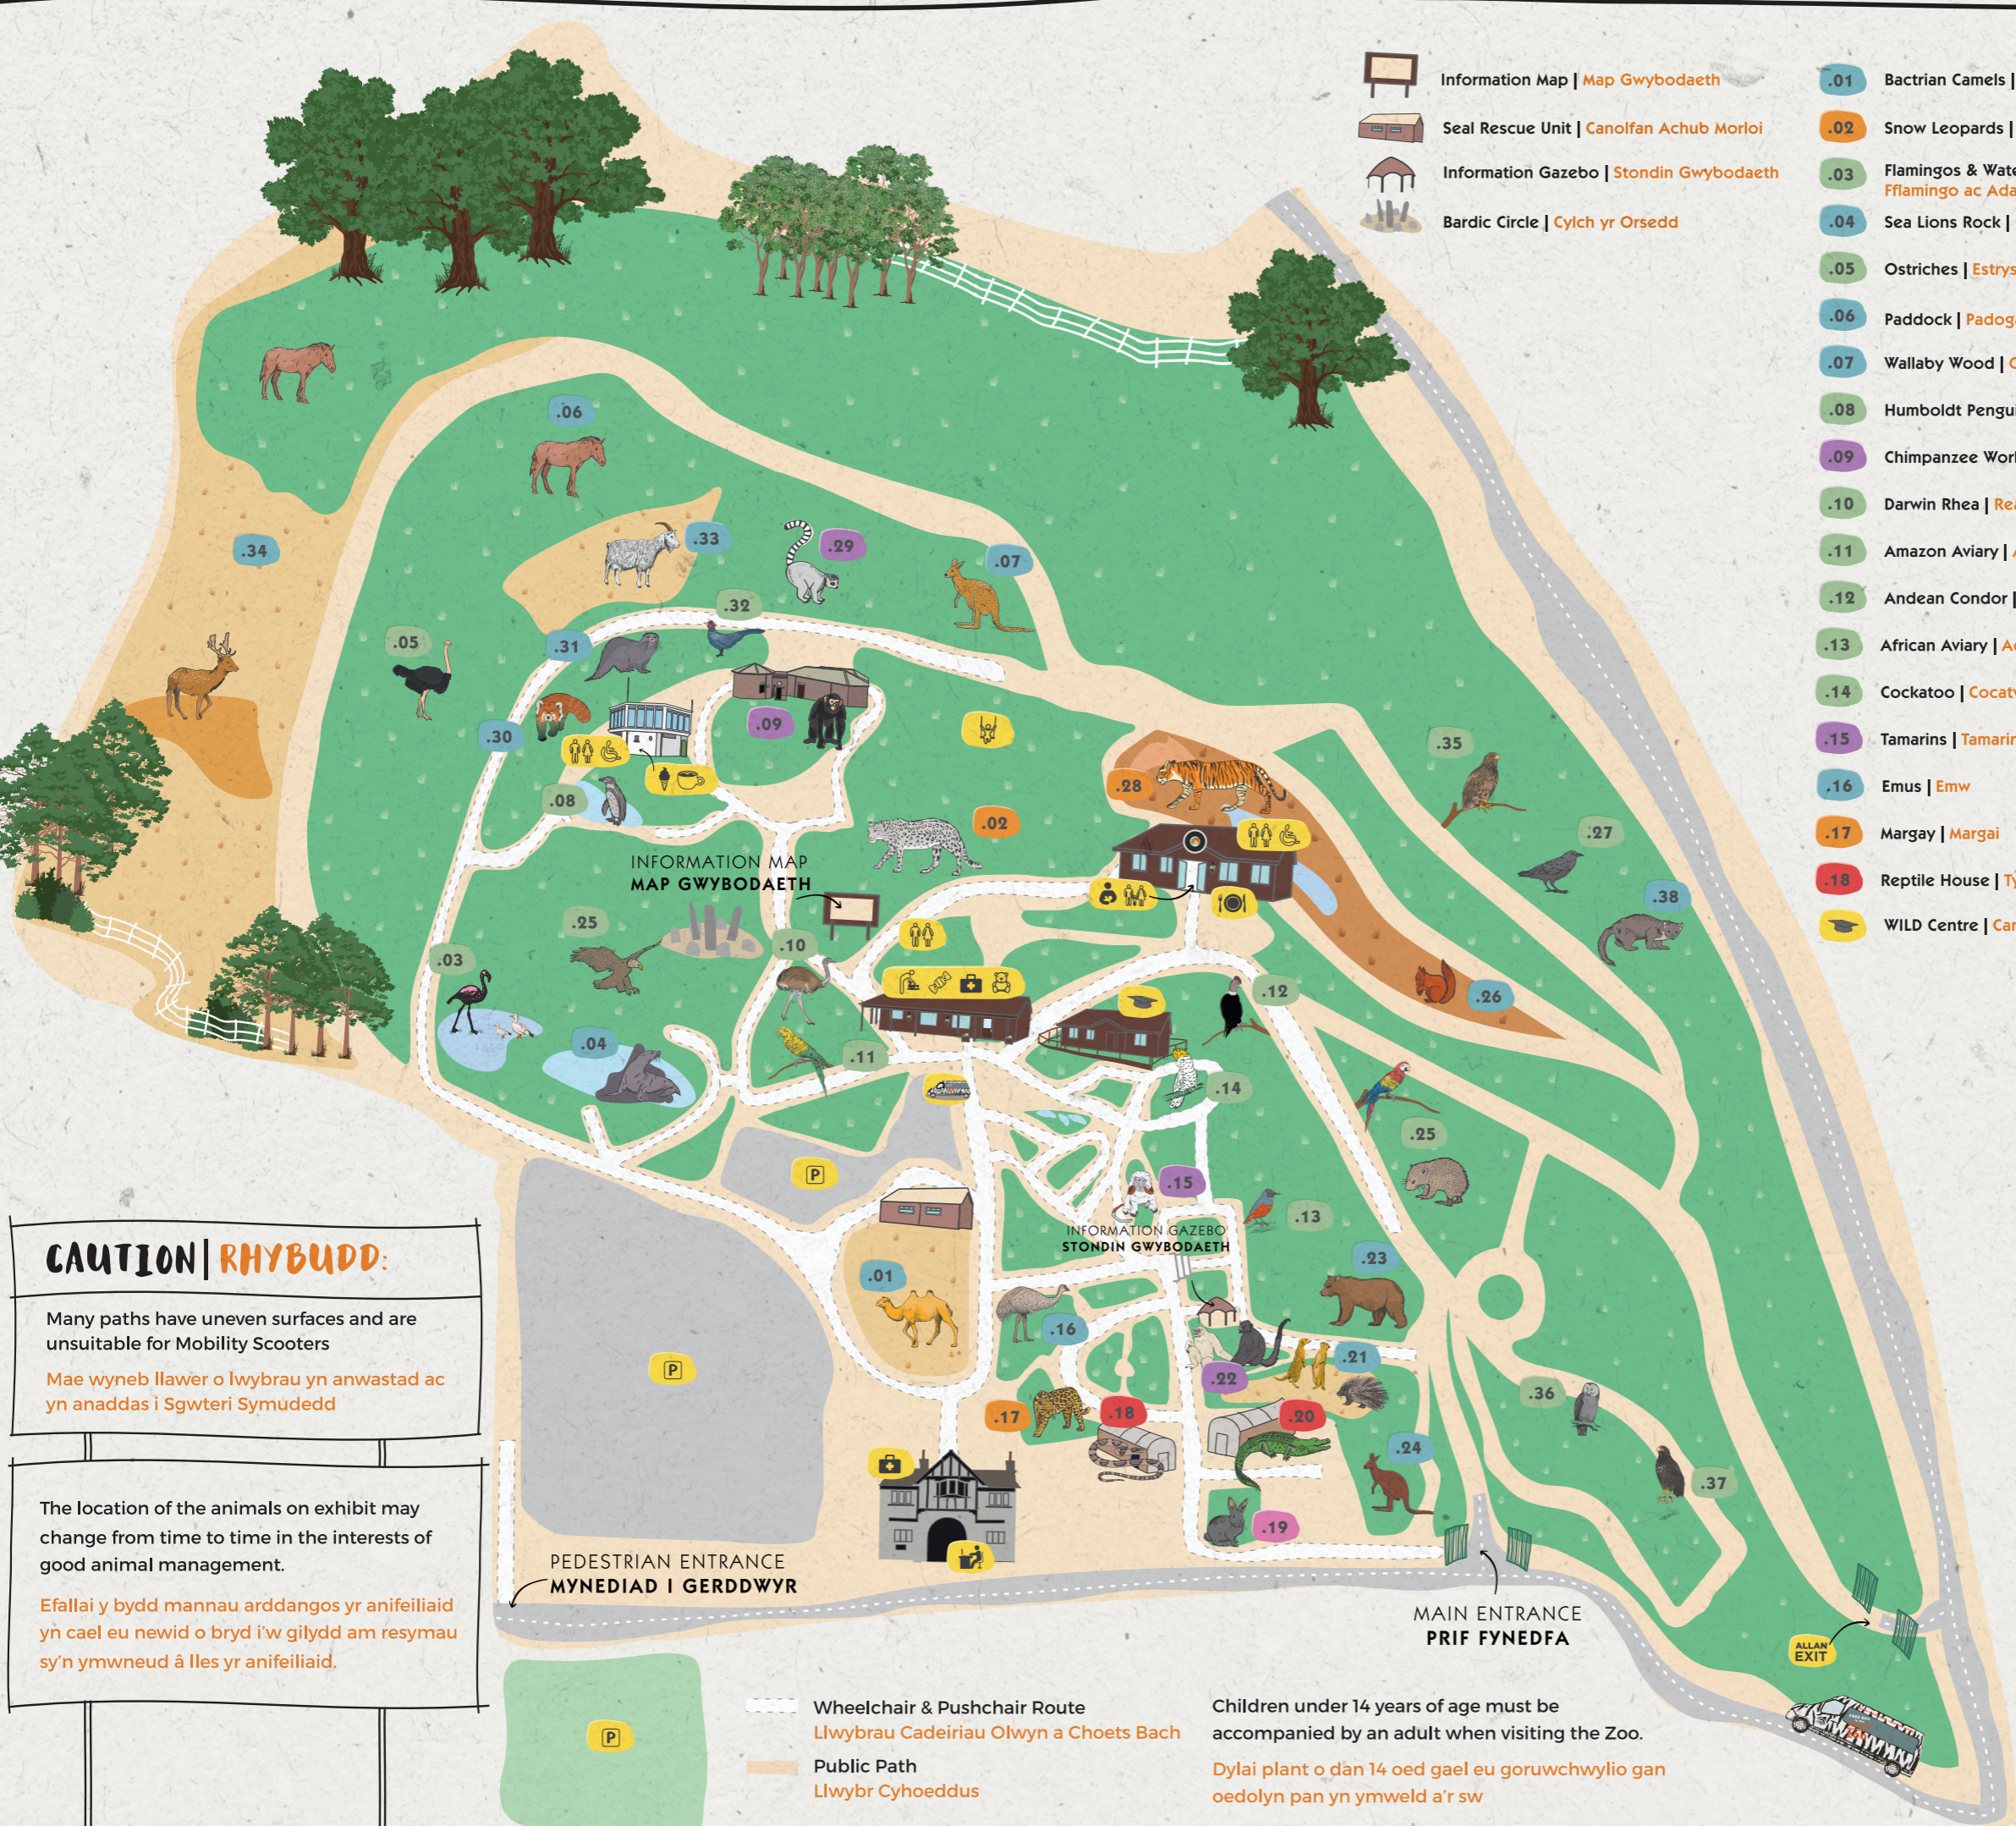

CAUTION | RHYBUDD:

Many paths have uneven surfaces and are unsuitable for Mobility Scooters
 Mae wyneb llawer o lwybrau yn anwastad ac yn anaddas i Sgwteri Symudedd

The location of the animals on exhibit may change from time to time in the interests of good animal management.
 Efallai y bydd mannau arddangos yr anifeiliaid yn cael eu newid o bryd i'w gilydd am resymau sy'n ymwneud â lles yr anifeiliaid.

Children under 14 years of age must be accompanied by an adult when visiting the Zoo.
 Dylai plant o dan 14 oed gael eu goruwchwylio gan oedolyn pan yn ymweld a'r sw

- Wheelchair & Pushchair Route
Llwybrau Cadeiriau Olwyn a Choets Bach
- Public Path
Llwybr Cyhoeddus

- Gift Shop | Siop Anrhegion
- Safari Restaurant | Bwyty Safari
- Penguin Café | Cafï Pengwin
- Car Park | Parcio
- ALLAN EXIT | Allanfa
- Penguin Kiosk | Cïosg Pengwin
- First Aid | Cymorth Cyntaf
- Playground | Maes Chwarae
- Sweet Shop | Siop Losin
- Disabled Toilet | Toiled Anabl
- Toilet | Toiled
- Office | Swyddfa
- Minibus | Bws Mini
- Baby Changing Room | Ystafell Newid Babanod
- Nursing Room | Ystafell Fwydo
- Family Room | Ystafell i Deuluoedd